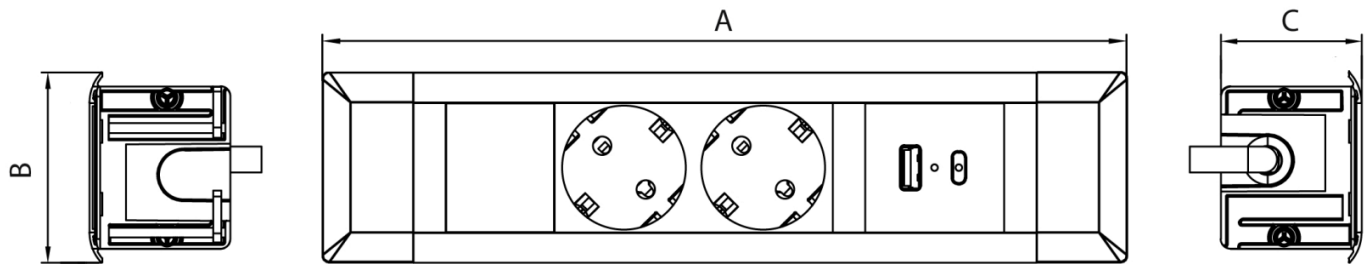

**Арт. 135603/1 ВК**

Врезной блок

2x220 В + USB A/C 30Вт, GST M

## Технические характеристики

Силовые розетки	2 евро
USB зарядное устройство	Тип А + тип С
Напряжение	250 В
Ток	16 А
Длина кабеля	20 см
Разъем	GST M
Материал корпуса	Анодированный алюминий
Цвет корпуса	Шлифованная нержавеющая сталь (имитация)
Цвет розеток	Черный
Гарантия	1 год

## Размеры

А, мм	249
В, мм	59
С, мм	44
Размеры отверстия, мм	51x218

## Установка

1. Для столешниц толщиной до 33 мм
  - 1.1 Подготовьте отверстие в столешнице
  - 1.2 Снимите пластиковые заглушки с торцов блока, плавно потянув вверх
  - 1.3 Установите блок в отверстие, проверните винты с монтажными лапками в торцах блока до упора
  - 1.4 Установите заглушки на корпус блока
  
2. Для столешниц толщиной больше 33 мм
  - 2.1 Подготовьте отверстие в столешнице
  - 2.2 Снимите пластиковые заглушки с торцов блока, плавно потянув вверх
  - 2.3 Установите блок в отверстие, зафиксируйте блок винтами (в комплект не входят)
  - 2.4 Установите заглушки на корпус блока