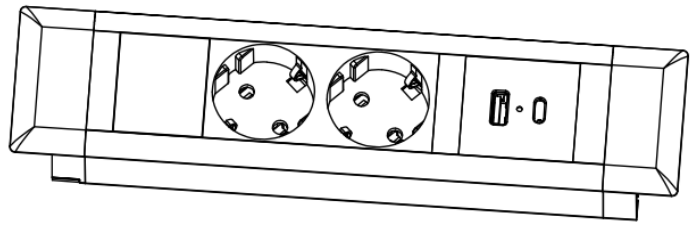

**Арт. 135603/1 ВК**

Врезной блок

2x220 В + USB A/C 30Вт, GST M

## Технические характеристики

Силовые розетки	2 евро
USB зарядное устройство	Тип А + тип С
Напряжение	250 В
Ток	16 А
Длина кабеля	20 см
Разъем	GST M
Материал корпуса	Анодированный алюминий
Цвет корпуса	Шлифованная нержавеющая сталь (имитация)
Цвет розеток	Черный
Гарантия	1 год

## Размеры

А, мм	249
В, мм	59
С, мм	44
Размеры отверстия, мм	51x218

## Установка

1. Для столешниц толщиной до 33 мм
  - 1.1 Подготовьте отверстие в столешнице
  - 1.2 Снимите пластиковые заглушки с торцов блока, плавно потянув вверх
  - 1.3 Установите блок в отверстие, проверните винты с монтажными лапками в торцах блока до упора
  - 1.4 Установите заглушки на корпус блока
  
2. Для столешниц толщиной больше 33 мм
  - 2.1 Подготовьте отверстие в столешнице
  - 2.2 Снимите пластиковые заглушки с торцов блока, плавно потянув вверх
  - 2.3 Установите блок в отверстие, зафиксируйте блок винтами (в комплект не входят)
  - 2.4 Установите заглушки на корпус блока