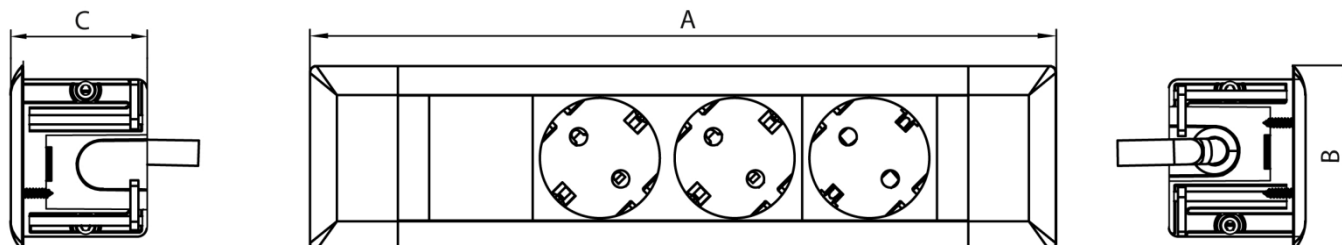

## Арт. 135603 ВК

Врезной блок

3x220 Вт, GST M

### Технические характеристики

Силовые розетки	3 евро
Напряжение	250 В
Ток	16 А
Длина кабеля	20 см
Разъем	GST M
Материал корпуса	Анодированный алюминий
Цвет корпуса	Шлифованная нержавеющая сталь (имитация)
Цвет розеток	Черный
Гарантия	1 год

### Размеры

A, мм	239
B, мм	59
C, мм	44
Размеры отверстия, мм	51x208

### Установка

- Для столешниц толщиной до 33 мм
  - 1.1 Подготовьте отверстие в столешнице
  - 1.2 Снимите пластиковые заглушки с торцов блока, плавно потянув вверх
  - 1.3 Установите блок в отверстие, проверните винты с монтажными лапками в торцах блока до упора
  - 1.4 Установите заглушки на корпус блока
- Для столешниц толщиной больше 33 мм
  - 2.1 Подготовьте отверстие в столешнице
  - 2.2 Снимите пластиковые заглушки с торцов блока, плавно потянув вверх
  - 2.3 Установите блок в отверстие, зафиксируйте винтами (в комплект не входят)
  - 2.4 Установите заглушки на корпус блока