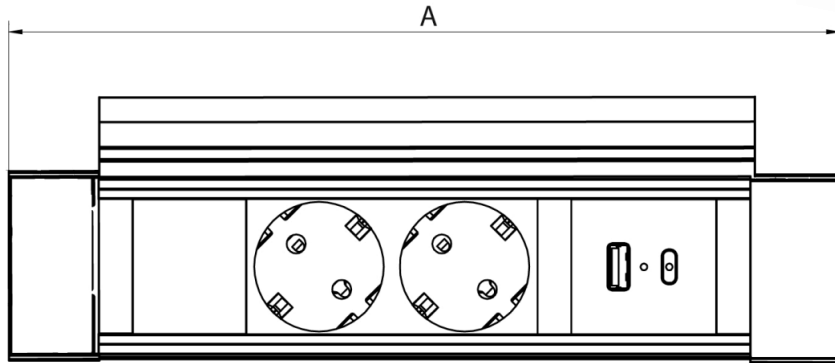

Арт. 135703 WT

Врезной блок с крышкой

2x220 В + USB A/C 30Вт, GST M

Технические характеристики

Силовые розетки	2 евро
USB зарядное устройство	Тип А + тип С, 30 Вт
Напряжение	250 В
Ток	16 А
Длина кабеля	20 см
Разъем	GST M
Материал корпуса	Анодированный алюминий
Цвет корпуса	Шлифованная нержавеющая сталь (имитация)
Цвет розеток	Белый
Гарантия	1 год

Размеры

A, мм	250
B, мм	55
C, мм	46
Размеры отверстия, мм	51x218

Установка

1. Для столешниц толщиной до 33 мм
 - 1.1 Подготовьте отверстие в столешнице
 - 1.2 Установите блок в отверстие, проверните винты с монтажными лапками в торцах блока до упора
 - 1.3 Защелкните заглушки вместе с крышкой на корпус блока
2. Для столешниц толщиной больше 33 мм
 - 2.1 Подготовьте отверстие в столешнице
 - 2.2 Установите блок в отверстие, зафиксируйте винтами (в комплект не входят)
 - 2.3 Защелкните заглушки вместе с крышкой на корпус блока