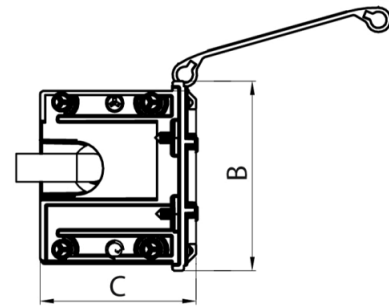

Арт. 135703 WT

Врезной блок с крышкой

2x220 В + USB A/C 30Вт, GST M

Технические характеристики

Силовые розетки	2 евро
USB зарядное устройство	Тип А + тип С, 30 Вт
Напряжение	250 В
Ток	16 А
Длина кабеля	20 см
Разъем	GST M
Материал корпуса	Анодированный алюминий
Цвет корпуса	Шлифованная нержавеющая сталь (имитация)
Цвет розеток	Белый
Гарантия	1 год

Размеры

A, мм	250
B, мм	55
C, мм	46
Размеры отверстия, мм	51x218

Установка

1. Для столешниц толщиной до 33 мм
 - 1.1 Подготовьте отверстие в столешнице
 - 1.2 Установите блок в отверстие, проверните винты с монтажными лапками в торцах блока до упора
 - 1.3 Защелкните заглушки вместе с крышкой на корпус блока
2. Для столешниц толщиной больше 33 мм
 - 2.1 Подготовьте отверстие в столешнице
 - 2.2 Установите блок в отверстие, зафиксируйте винтами (в комплект не входят)
 - 2.3 Защелкните заглушки вместе с крышкой на корпус блока