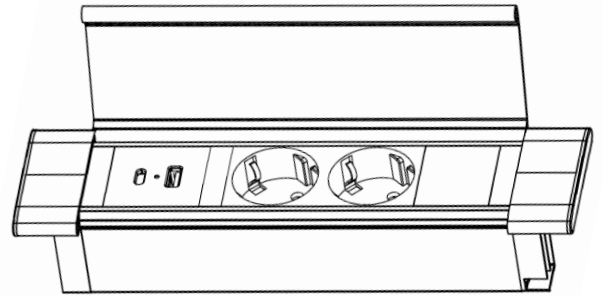

Арт. 135703 WT

Врезной блок с крышкой

2x220 В + USB A/C 30Вт, GST M

Технические характеристики

Силовые розетки	2 евро
USB зарядное устройство	Тип А + тип С, 30 Вт
Напряжение	250 В
Ток	16 А
Длина кабеля	20 см
Разъем	GST M
Материал корпуса	Анодированный алюминий
Цвет корпуса	Шлифованная нержавеющая сталь (имитация)
Цвет розеток	Белый
Гарантия	1 год

Размеры

A, мм	250
B, мм	55
C, мм	46
Размеры отверстия, мм	51x218

Установка

1. Для столешниц толщиной до 33 мм
 - 1.1 Подготовьте отверстие в столешнице
 - 1.2 Установите блок в отверстие, проверните винты с монтажными лапками в торцах блока до упора
 - 1.3 Защелкните заглушки вместе с крышкой на корпус блока
2. Для столешниц толщиной больше 33 мм
 - 2.1 Подготовьте отверстие в столешнице
 - 2.2 Установите блок в отверстие, зафиксируйте винтами (в комплект не входят)
 - 2.3 Защелкните заглушки вместе с крышкой на корпус блока